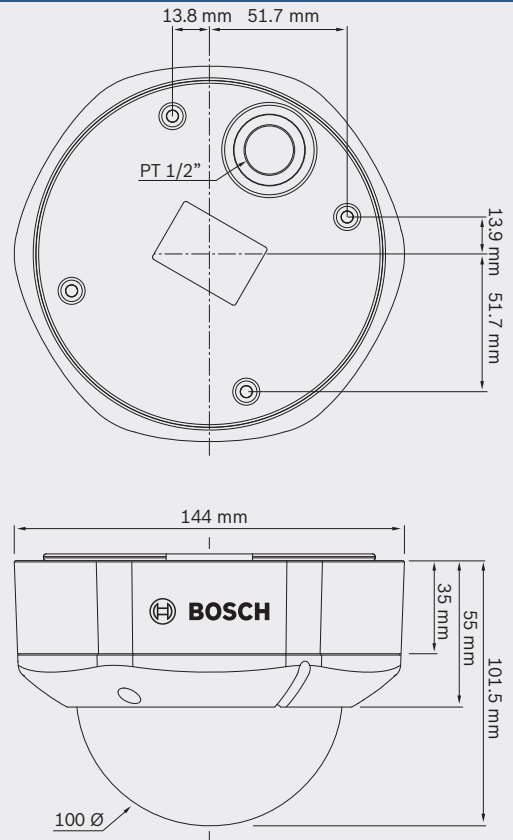

技术规格

视频	
CCD 摄像机	采用机械滤镜技术的 1/3 英寸高灵敏度 CCD
滤光	机械滤镜技术
清晰度	高清晰度 540 电视线
夜晚模式灵敏度	0 lx (红外灯打开)
日夜切换	光电元件控制, 自动
电子快门	1/50 至 1/120,000 秒
输出信号	1 Vpp 复合视频, 75 欧姆
输出连接	BNC 连接器
信噪比	大于 50 dB
伽马	0.35, 0.45 (默认值), 0.6, 0.75
镜头	3.8 至 9.5 毫米自动光圈变焦镜头
LED	高效 18 LED 红外阵列
波长	850 纳米
机械规格	
外壳	表面安装球型罩, 防暴
万向支架	三维万向支架, 易于安装
结构	坚固的铝质外壳
涂敷层	牙白色
管道布线	1/2 英寸 PT
电气规格	
功耗	最大 6 瓦
电压	12 VDC 或 24 VAC
电源	另配
环境	
工作温度	-10°C 至 +50°C
环境	IP66 认证

尺寸

订购信息

VDI-245V03-1C WZ45C 全天候球型
红外摄像机

F.01U.174.656

中国大陆联络方式:
上海
中国上海天目西路 218 号
办公楼第一座 3105-3110 室
邮编: 200070
电话: +86 21 63172155
传真: +86 21 63173023
www.boschsecurity.com.cn

中国香港联络方式:
香港
香港 沙田安心街 11 号 5 楼
华顺广场 506-509 室
电话: +852 2635 2815
传真: +852 2648 7986
www.boschsecurity.com.cn

Represented by