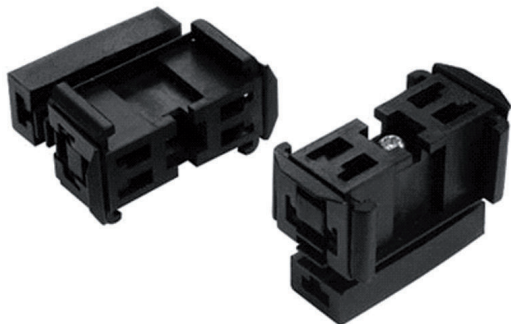

DCN-FCOUP 嵌入式接头(每套 50 个)

接头用于连接嵌入式安装面板和端帽。

技术规格

机械

安装 用螺钉安装在桌面的缺口中

重量 12 克(0.027 磅)

颜色 黑色

订购信息